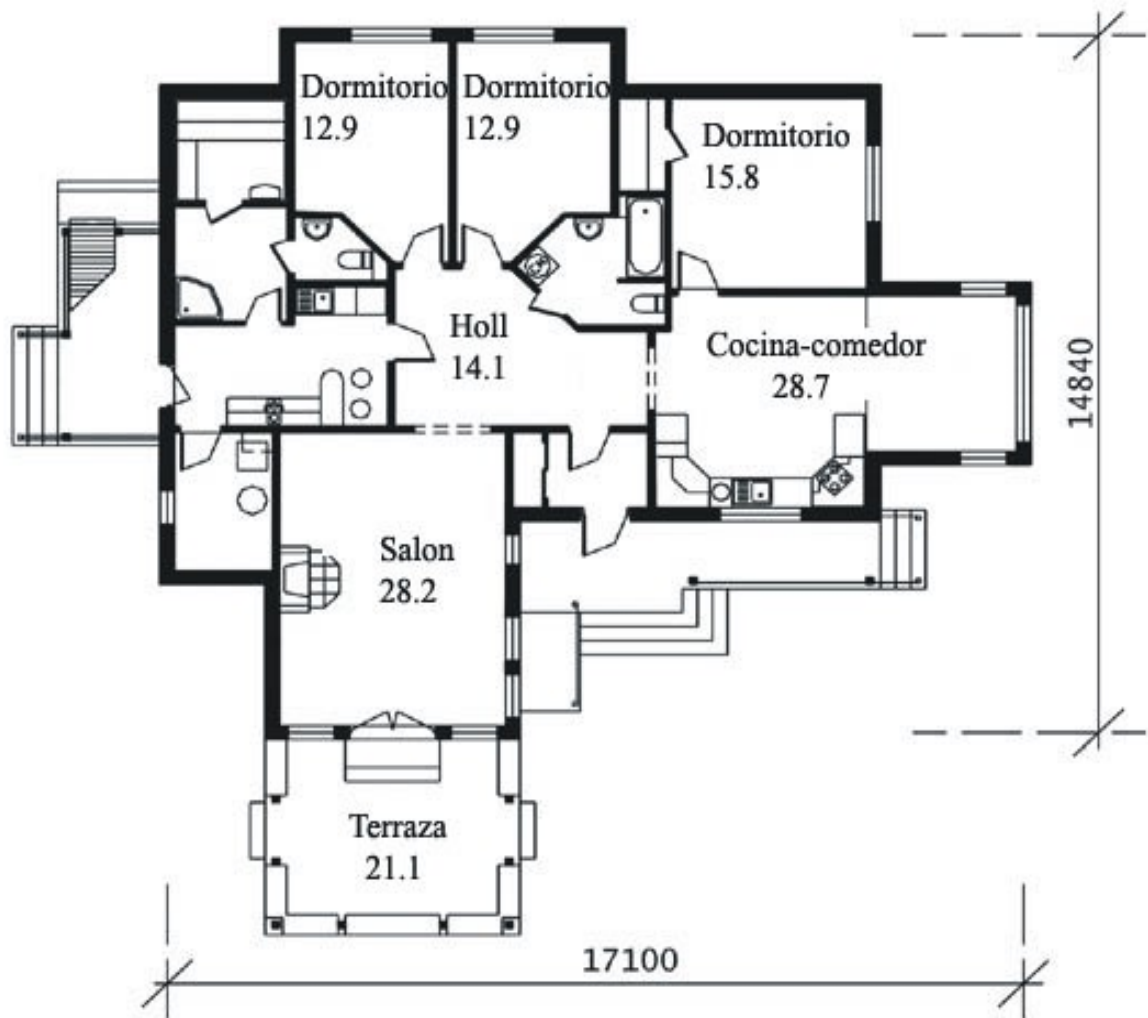

PRESUPUESTO

CASASTAR GLOBAL BUILDING S.L.
CIF: B97771232 VALENCIA
Tel./Fax: 961 937 557(8)
www.casastar.es

CASAS AMERICANAS

MODELO SUOMI, AREA, M² 179,4

PRECIO (IVA INCLUIDO) 158.463 €

Proyecto + Cimentacion + Vivienda llave en mano

***Esta es una imagen de modelo básico, tanto los detalles exteriores como interiores, igual que el precio Siempre son orioentativos y pendientes de concretar para cada proyecto determinado**

PRESUPUESTO