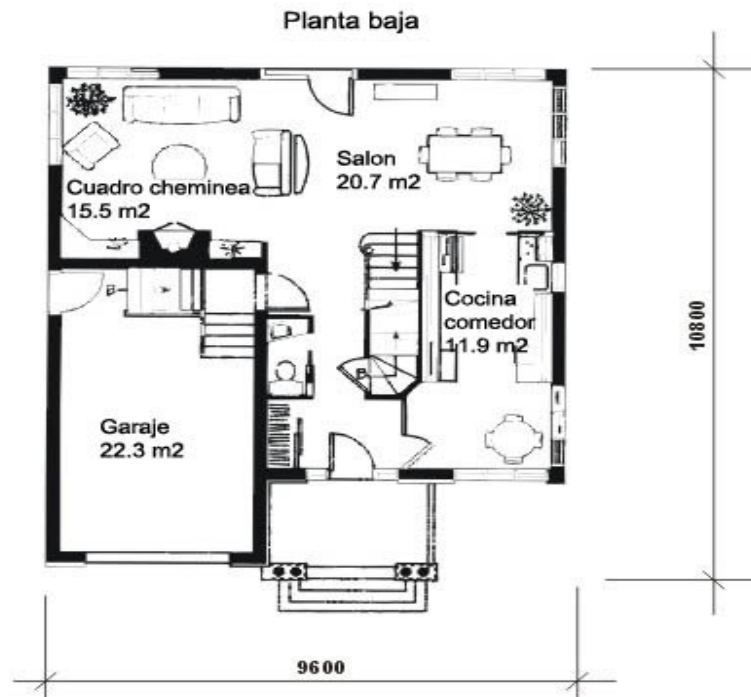

PRESUPUESTO

CASASTAR GLOBAL BUILDING S.L.
CIF: B97771232 VALENCIA
Tel./Fax: 961 937 557(8)
www.casastar.es

CASAS AMERICANAS **MODELO SOLNECH, AREA, M² 163**

PRECIO (IVA INCLUIDO) 153.320 €

Proyecto + Cimentacion + Vivienda llave en mano

***Esta es una imagen de modelo básico, tanto los detalles exteriores como interiores, igual que el precio Siempre son orientativos y pendientes de concretar para cada proyecto determinado**

PRESUPUESTO