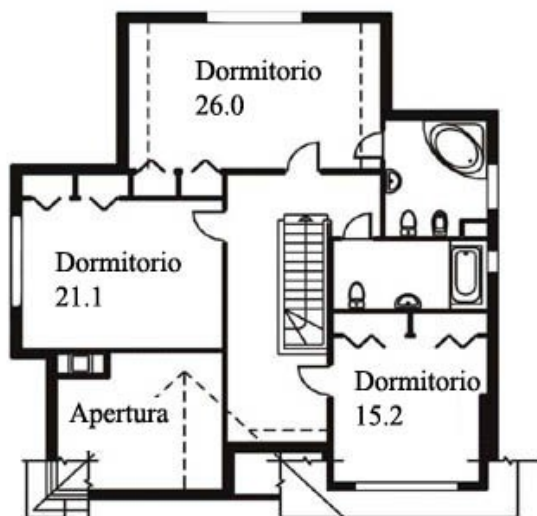

PRESUPUESTO

	PRECIO/M2	M2	TOTAL
VIVIENDA	890,00 €	221,3	196.957 €
GARAJE	890,00 €	24,8	22.072 €
TERRAZA	445,00 €	29	12.905 €
TOTAL	M2	275,1	231.934 €
TOTAL CON	IVA 7,00%		248.169 €

*Precio según la memoria de calidades básica