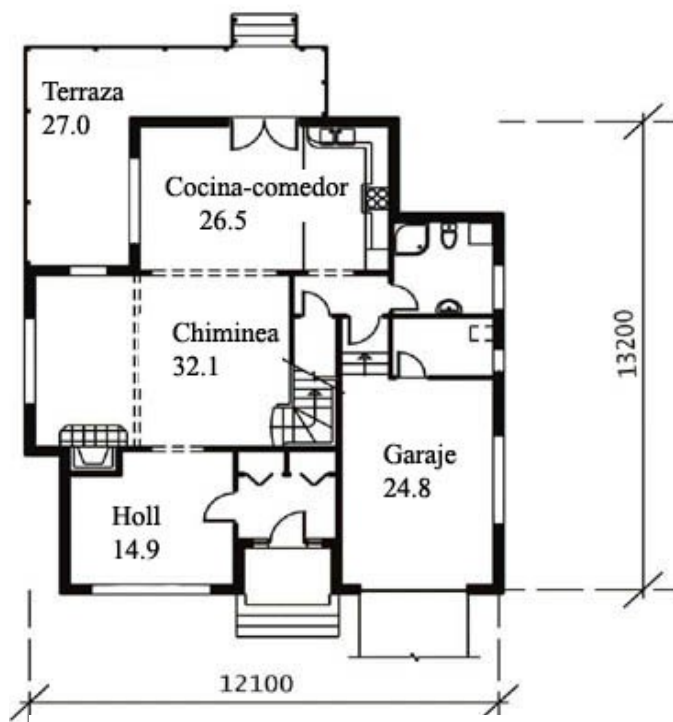

PRESUPUESTO

	PRECIO/M2	M2	TOTAL
VIVIENDA	890,00 €	221,3	196.957 €
GARAJE	650,00 €	24,8	16.120 €
TERRAZA	445,00 €	29	12.905 €
TOTAL	M2	275,1	225.982 €
TOTAL CON	IVA 8,00%		244.061 €

*Precio corresponde con la memoria de calidades básica