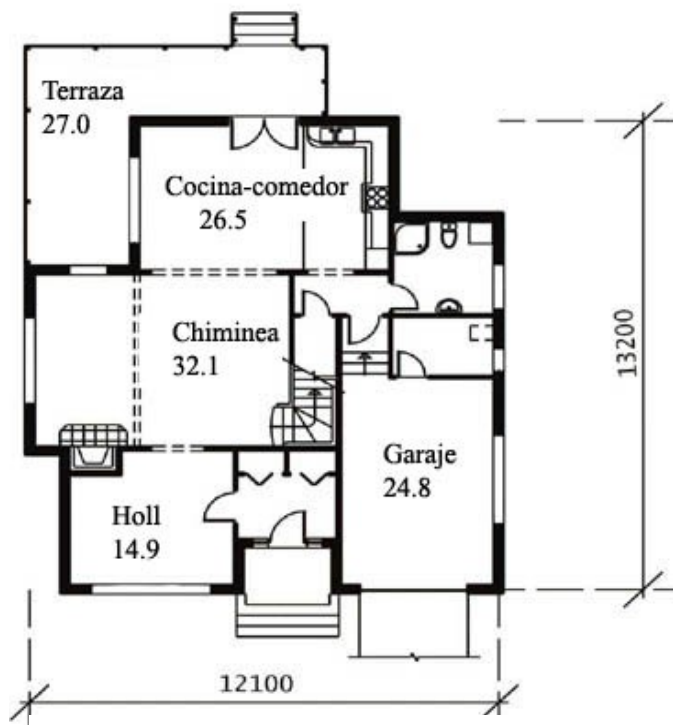

PRESUPUESTO

	PRECIO/M2	M2	TOTAL
VIVIENDA	890,00 €	221,3	196.957 €
GARAJE	890,00 €	24,8	22.072 €
TERRAZA	445,00 €	29	12.905 €
TOTAL	M2	275,1	231.934 €
TOTAL CON	IVA 7,00%		248.169 €

*Precio según la memoria de calidades básica