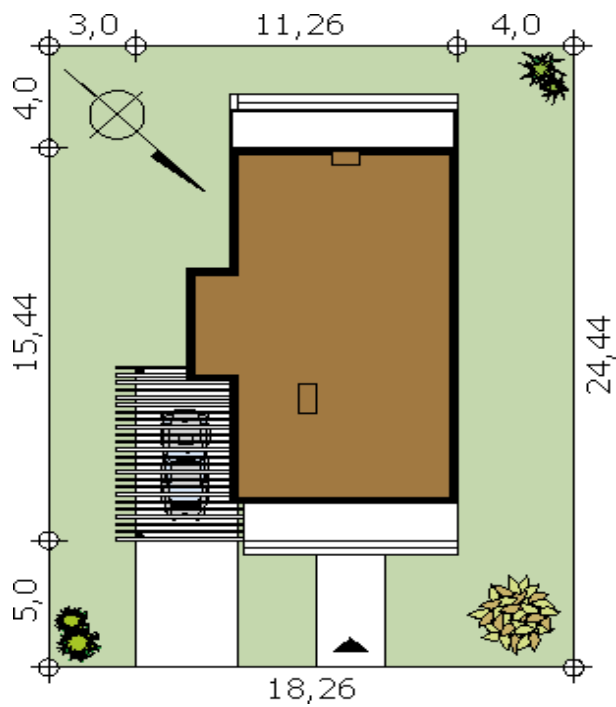

PRESUPUESTO

CASASTAR GLOBAL BUILDING S.L.
CIF: B97771232 VALENCIA
Tel./Fax: 961 937 557(8)
www.casastar.es

CASAS AMERICANAS BRYG, 215 M², TERRAZA 20 M²

PRECIO (IVA INCLUIDO) 214.268 €

Proyecto + Cimentacion + Vivienda llave en mano

*Esta es una imagen de modelo básico, tanto los detalles exteriores como interiores, igual que el precio Siempre son orientativos y pendientes de concretar para cada proyecto determinado

PRESUPUESTO

PRESUPUESTO