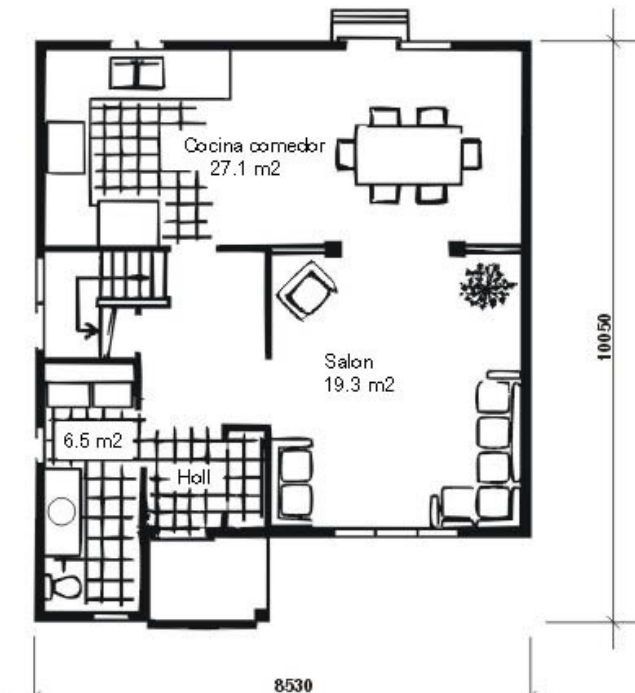

PRESUPUESTO

CASASTAR GLOBAL BUILDING S.L.
CIF: B97771232 VALENCIA
Tel.902 00 66 58
www.casastar.es

CASAS AMERICANAS **MODELO ELDORADO AREA 131,5 M²**

PRECIO (IVA INCLUIDO) 125.437 €

Proyecto + Cimentacion + Vivienda llave en mano

***Los acabados exteriores tanto como interiores de esta imagen pueden no coincidir con los acabados estándar y con el precio estándar arriba indicado**

PRESUPUESTO

PLANTA BAJA

Primera planta

	PRECIO/M ²	M ²	TOTAL
VIVIENDA	890,00 €	129,5	115.255 €
GARAJE	650,00 €	0	0 €
TERRAZA	445,00 €	2	890 €
TOTAL	M²	131,5	116.145 €
TOTAL CON IVA 8,00%			125.437 €