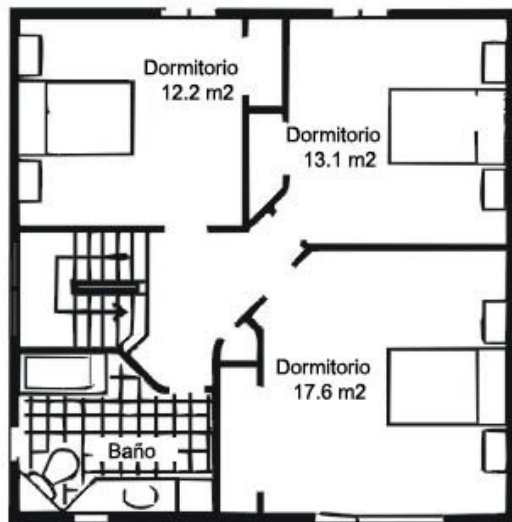

## **CASAS AMERICANAS** **MODELO ELDORADO AREA 131,5 M<sup>2</sup>**

**PRECIO (IVA INCLUIDO)                    124.275 €**

# PRESUPUESTO

PLANTA BAJA

	PRECIO/M <sup>2</sup>	M <sup>2</sup>	TOTAL
<b>VIVIENDA</b>	<b>890,00 €</b>	<b>129,5</b>	<b>115.255 €</b>
<b>GARAJE</b>	<b>890,00 €</b>	<b>0</b>	<b>0 €</b>
<b>TERRAZA</b>	<b>445,00 €</b>	<b>2</b>	<b>890 €</b>
<b>TOTAL</b>	<b>M<sup>2</sup></b>	<b>131,5</b>	<b>116.145 €</b>
<b>TOTAL CON IVA 7,00%</b>			<b>124.275 €</b>