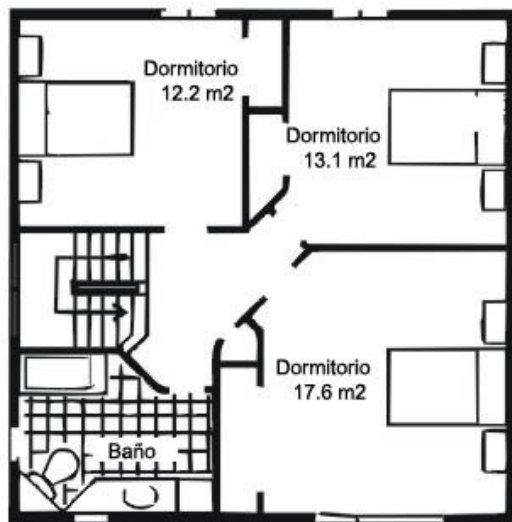

PRESUPUESTO

CASASTAR GLOBAL BUILDING S.L.
CIF: B97771232 VALENCIA
Tel.902 00 66 58
www.casastar.es

CASAS AMERICANAS **MODELO ELDORADO AREA 131,5 M²**

PRECIO (IVA INCLUIDO) 125.437 €

Proyecto + Cimentacion + Vivienda llave en mano

***Los acabados exteriores tanto como interiores de esta imagen pueden no coincidir con los acabados estándar y con el precio estándar arriba indicado**

PRESUPUESTO

PLANTA BAJA

Primera planta

	PRECIO/M ²	M ²	TOTAL
VIVIENDA	890,00 €	129,5	115.255 €
GARAJE	650,00 €	0	0 €
TERRAZA	445,00 €	2	890 €
TOTAL	M²	131,5	116.145 €
TOTAL CON IVA 8,00%			125.437 €