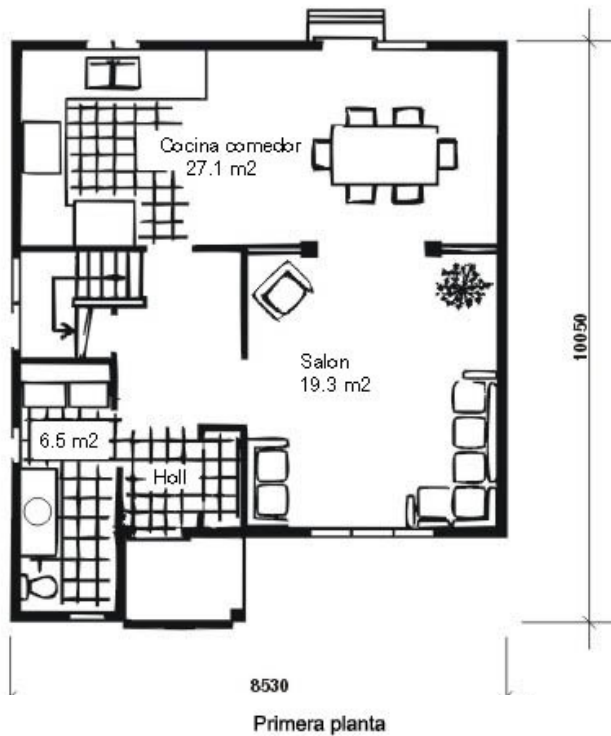

PRESUPUESTO

PLANTA BAJA

	PRECIO/M²	M²	TOTAL
VIVIENDA	890,00 €	129,5	115.255 €
GARAJE	890,00 €	0	0 €
TERRAZA	445,00 €	2	890 €
TOTAL	M²	131,5	116.145 €
TOTAL CON IVA 7,00%			124.275 €

*Precio según la memoria de calidades básica