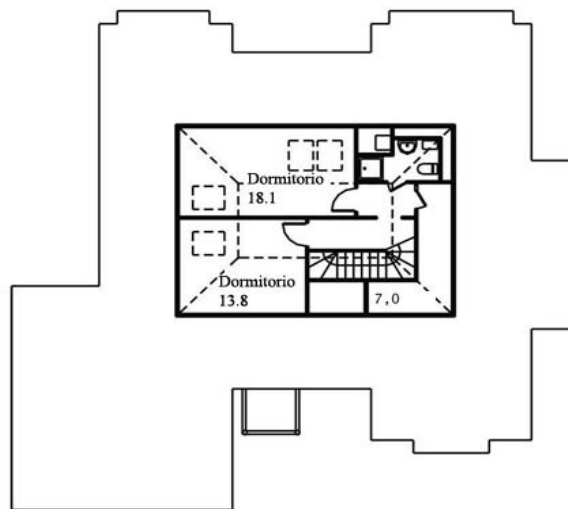

PRESUPUESTO

CASASTAR GLOBAL BUILDING S.L.
CIF: B97771232 VALENCIA
Tel./Fax: 961 937 557(8)
www.casastar.es

CASAS AMERICANAS **MODELO EDUARDO, AREA, M² 258,5**

PRECIO (IVA INCLUIDO) 244.741 €

Proyecto + Cimentacion + Vivienda llave en mano

***Esta es una imagen de modelo básico, tanto los detalles exteriores como interiores, igual que el precio
Siempre son orioentativos y pendientes de concretar para cada proyecto determinado**

PRESUPUESTO