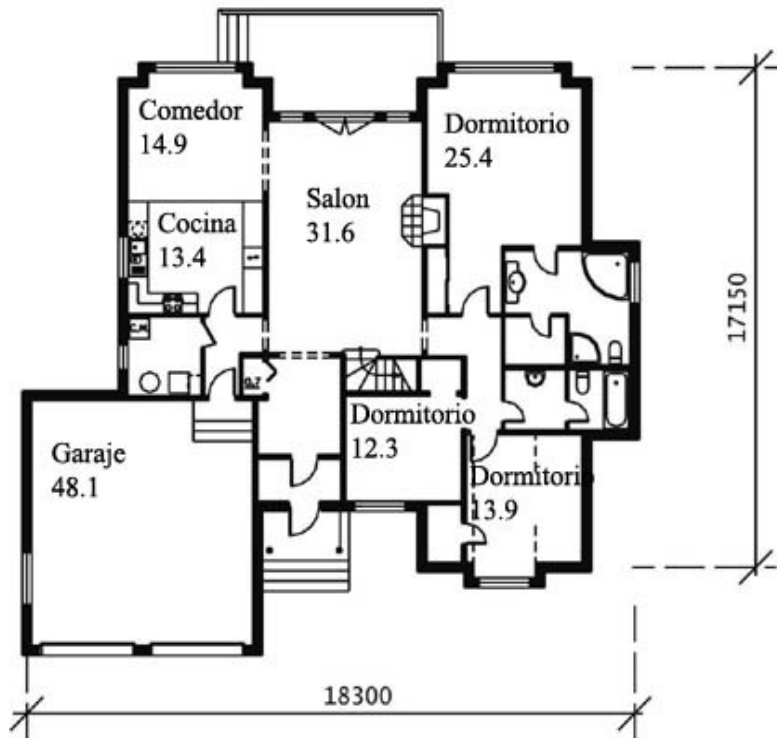

PRESUPUESTO

CASASTAR GLOBAL BUILDING S.L.
CIF: B97771232 VALENCIA
Tel./Fax: 961 937 557(8)
www.casastar.es

CASAS AMERICANAS **MODELO EDUARDO, AREA, M² 258,5**

PRECIO (IVA INCLUIDO) 244.741 €

Proyecto + Cimentacion + Vivienda llave en mano

***Esta es una imagen de modelo básico, tanto los detalles exteriores como interiores, igual que el precio
Siempre son orioentativos y pendientes de concretar para cada proyecto determinado**

PRESUPUESTO