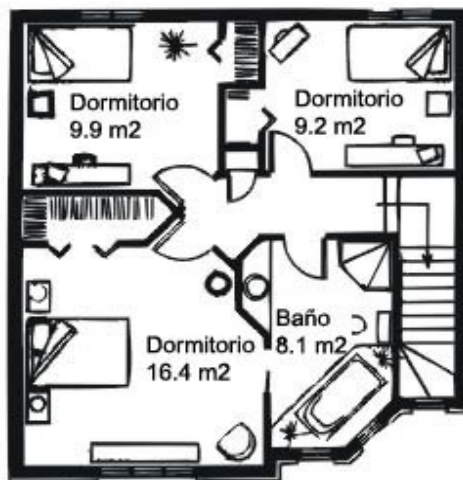

Planta baja

Primera planta

	PRECIO/M2	M2	TOTAL
VIVIENDA	890,00 €	114,8	102.172 €
GARAJE	650,00 €	27,2	17.680 €
TERRAZA	445,00 €	4	1.780 €
TOTAL	M2	146	121.632 €
TOTAL CON IVA 7,00%			130.146 €

*Precio corresponde con la memoria de calidades básica