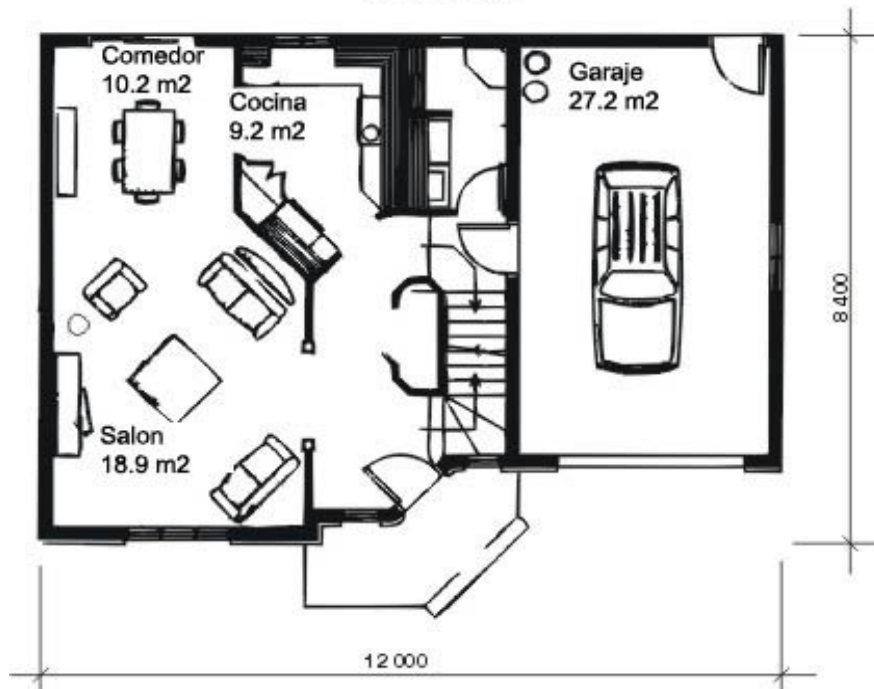

PRESUPUESTO

CASASTAR GLOBAL BUILDING S.L.

CIF: B97771232 VALENCIA

Tel.902 00 66 58

www.casastar.es

CASAS AMERICANAS

MODELO CRISTAL, AREA, M² 146

PRECIO (IVA INCLUIDO) 130.146 €

Planta baja

Primera planta

	PRECIO/M2	M2	TOTAL
VIVIENDA	890,00 €	114,8	102.172 €
GARAJE	650,00 €	27,2	17.680 €
TERRAZA	445,00 €	4	1.780 €
TOTAL	M2	146	121.632 €
TOTAL CON IVA 7,00%			130.146 €

*Precio corresponde con la memoria de calidades básica