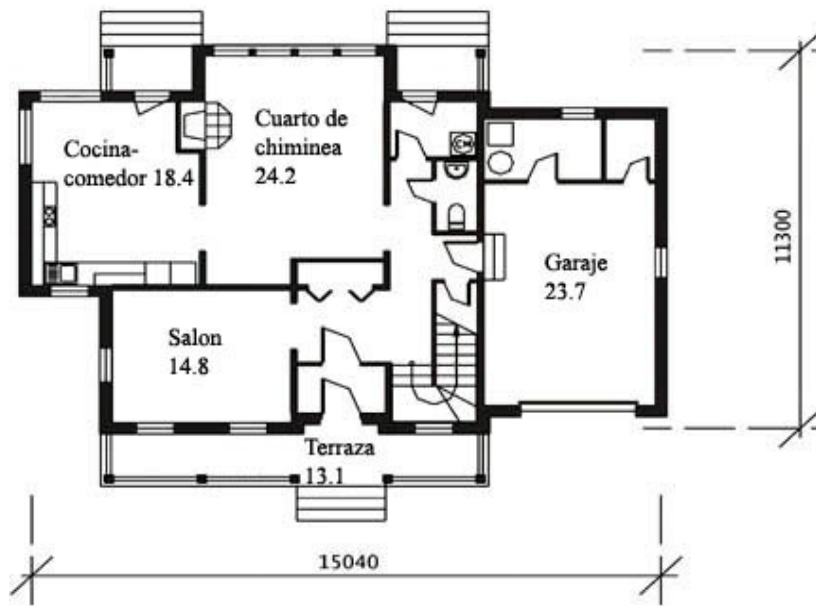

PRESUPUESTO

CASASTAR GLOBAL BUILDING S.L.
CIF: B97771232 VALENCIA
Tel./Fax: 961 937 557(8)
www.casastar.es

CASAS AMERICANAS **MODELO CANTRI, AREA 186,1 M²**

PRECIO (IVA INCLUIDO) 185.222 €

Proyecto + Cimentacion + Vivienda llave en mano

***Esta es una imagen de modelo básico, tanto los detalles exteriores como interiores, igual que el precio Siempre son orioentativos y pendientes de concretar para cada proyecto determinado**

PRESUPUESTO