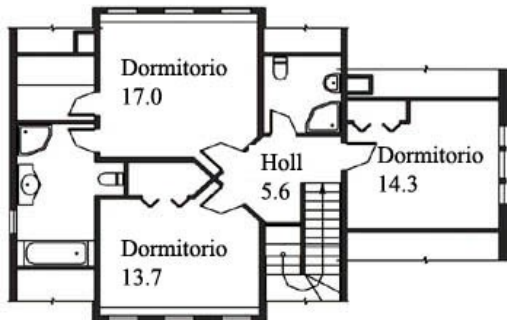

PRESUPUESTO

	PRECIO/M2	M2	TOTAL
VIVIENDA	890,00 €	162,3	144.447 €
GARAJE	890,00 €	23,7	21.093 €
TERRAZA	445,00 €	17	7.565 €
TOTAL	M2	203	173.105 €
TOTAL CON	IVA 7,00%		185.222 €

*Precio según la memoria de calidades básica