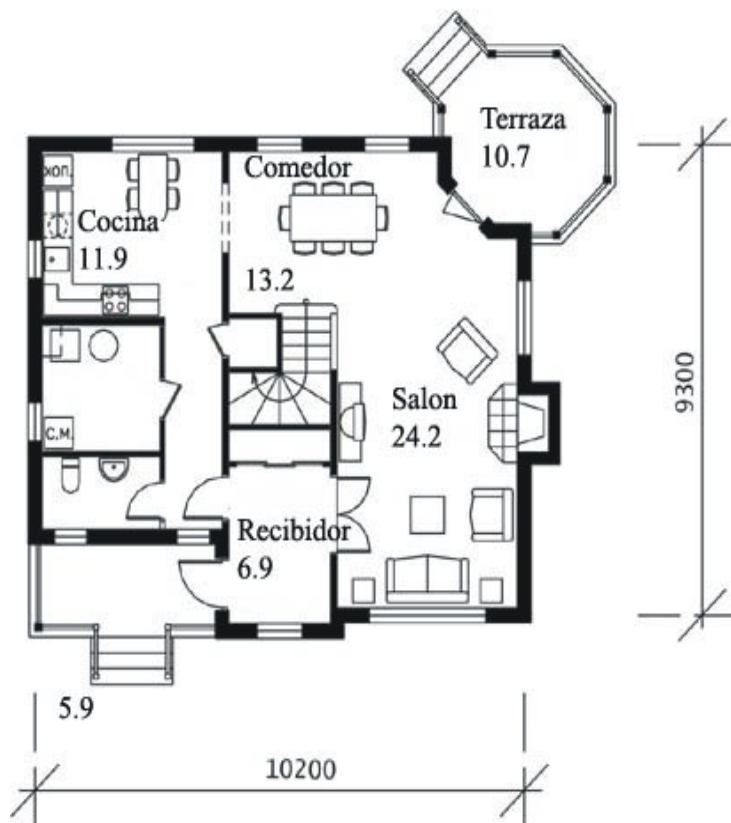

PRESUPUESTO

CASASTAR GLOBAL BUILDING S.L.
CIF: B97771232 VALENCIA
Tel.902 00 66 58
www.casastar.es

CASAS AMERICANAS
MODELO ALPINA, AREA, M² 141,5

PRECIO (IVA INCLUIDO) 127.359 €

Proyecto + Cimentacion + Vivienda llave en mano

***Los acabados exteriores tanto como interiores de esta imagen pueden no coincidir con los acabados estándar y con el precio estándar arriba indicado**

PRESUPUESTO

	PRECIO/M ²	M ²	TOTAL
VIVIENDA	890,00 €	123,5	109.915 €
GARAJE	650,00 €	0	0 €
TERRAZA	445,00 €	18	8.010 €
TOTAL	M²	141,5	117.925 €
TOTAL CON	IVA 8,00%		127.359 €