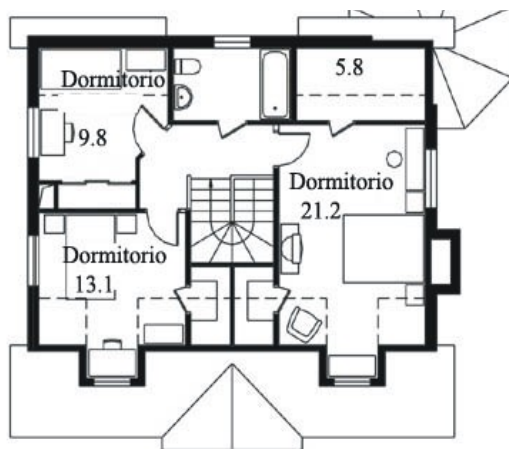

PRESUPUESTO

CASASTAR GLOBAL BUILDING S.L.
CIF: B97771232 VALENCIA
Tel.902 00 66 58
www.casastar.es

CASAS AMERICANAS
MODELO ALPINA, AREA, M² 141,5

PRECIO (IVA INCLUIDO) 127.359 €

Proyecto + Cimentacion + Vivienda llave en mano

***Los acabados exteriores tanto como interiores de esta imagen pueden no coincidir con los acabados estándar y con el precio estándar arriba indicado**

PRESUPUESTO

	PRECIO/M ²	M ²	TOTAL
VIVIENDA	890,00 €	123,5	109.915 €
GARAJE	650,00 €	0	0 €
TERRAZA	445,00 €	18	8.010 €
TOTAL	M²	141,5	117.925 €
TOTAL CON	IVA 8,00%		127.359 €