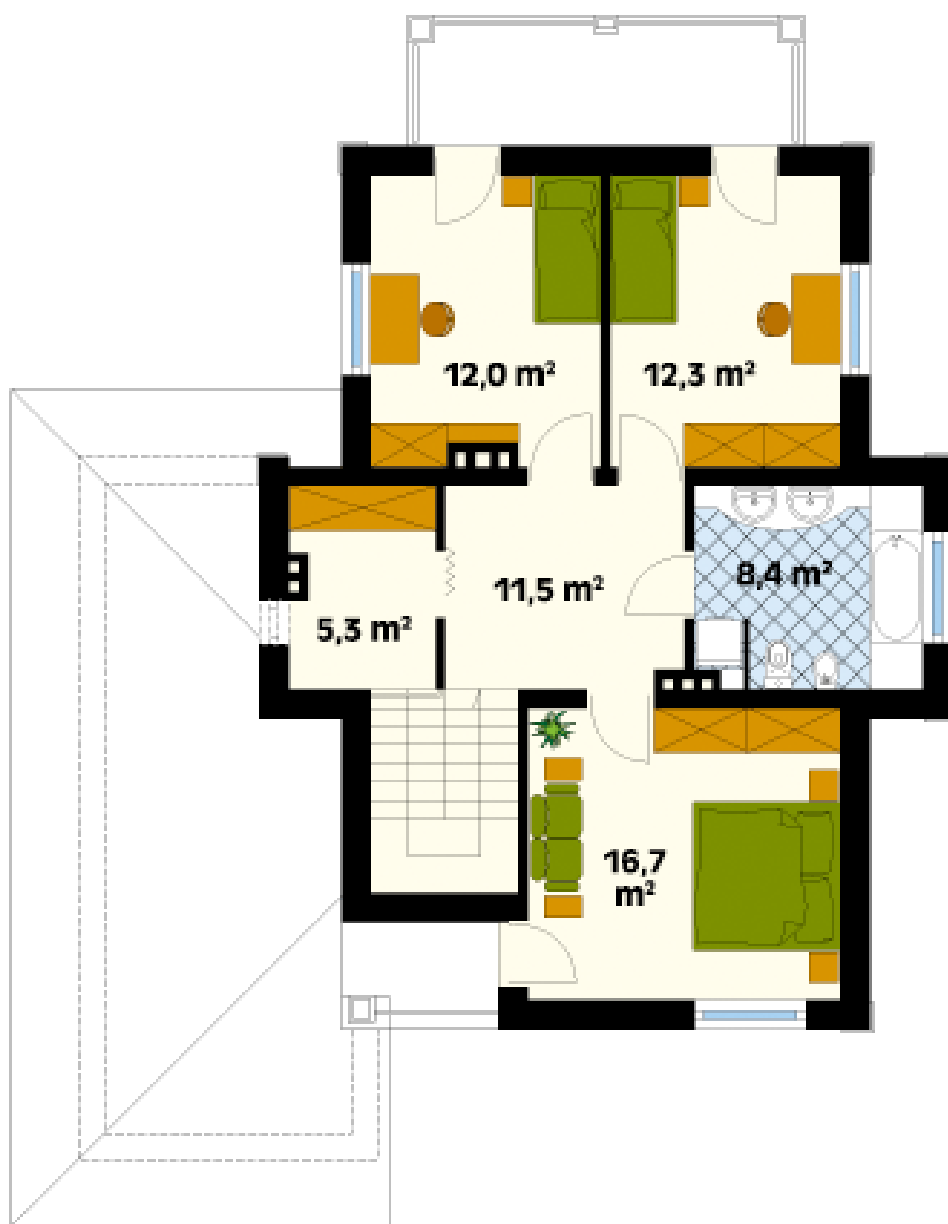

Modelo CYPRYS

área 218,00 m²

| | |
|--|--------------------------|
| <i>Superficie construida casa:</i> | 187 m² |
| <i>Superficie construida garaje:</i> | 24 m² |
| <i>Superficie porches + balcon:</i> | 14 m² |
| <i>Superficie construida total: (los porches se computan al 50%)</i> | 218 m² |

Modelo CYP RYS

área 218,00 m²

Modelo CYPRYS

PLANTA BAJA 96,84 m² + GARAJE 24 m²

Modelo CYPRYS

PLANTA ALTA 90,25 m² + BALCÓN 8m²

Modelo CYP RYS

SITUACIÓN PLANTA